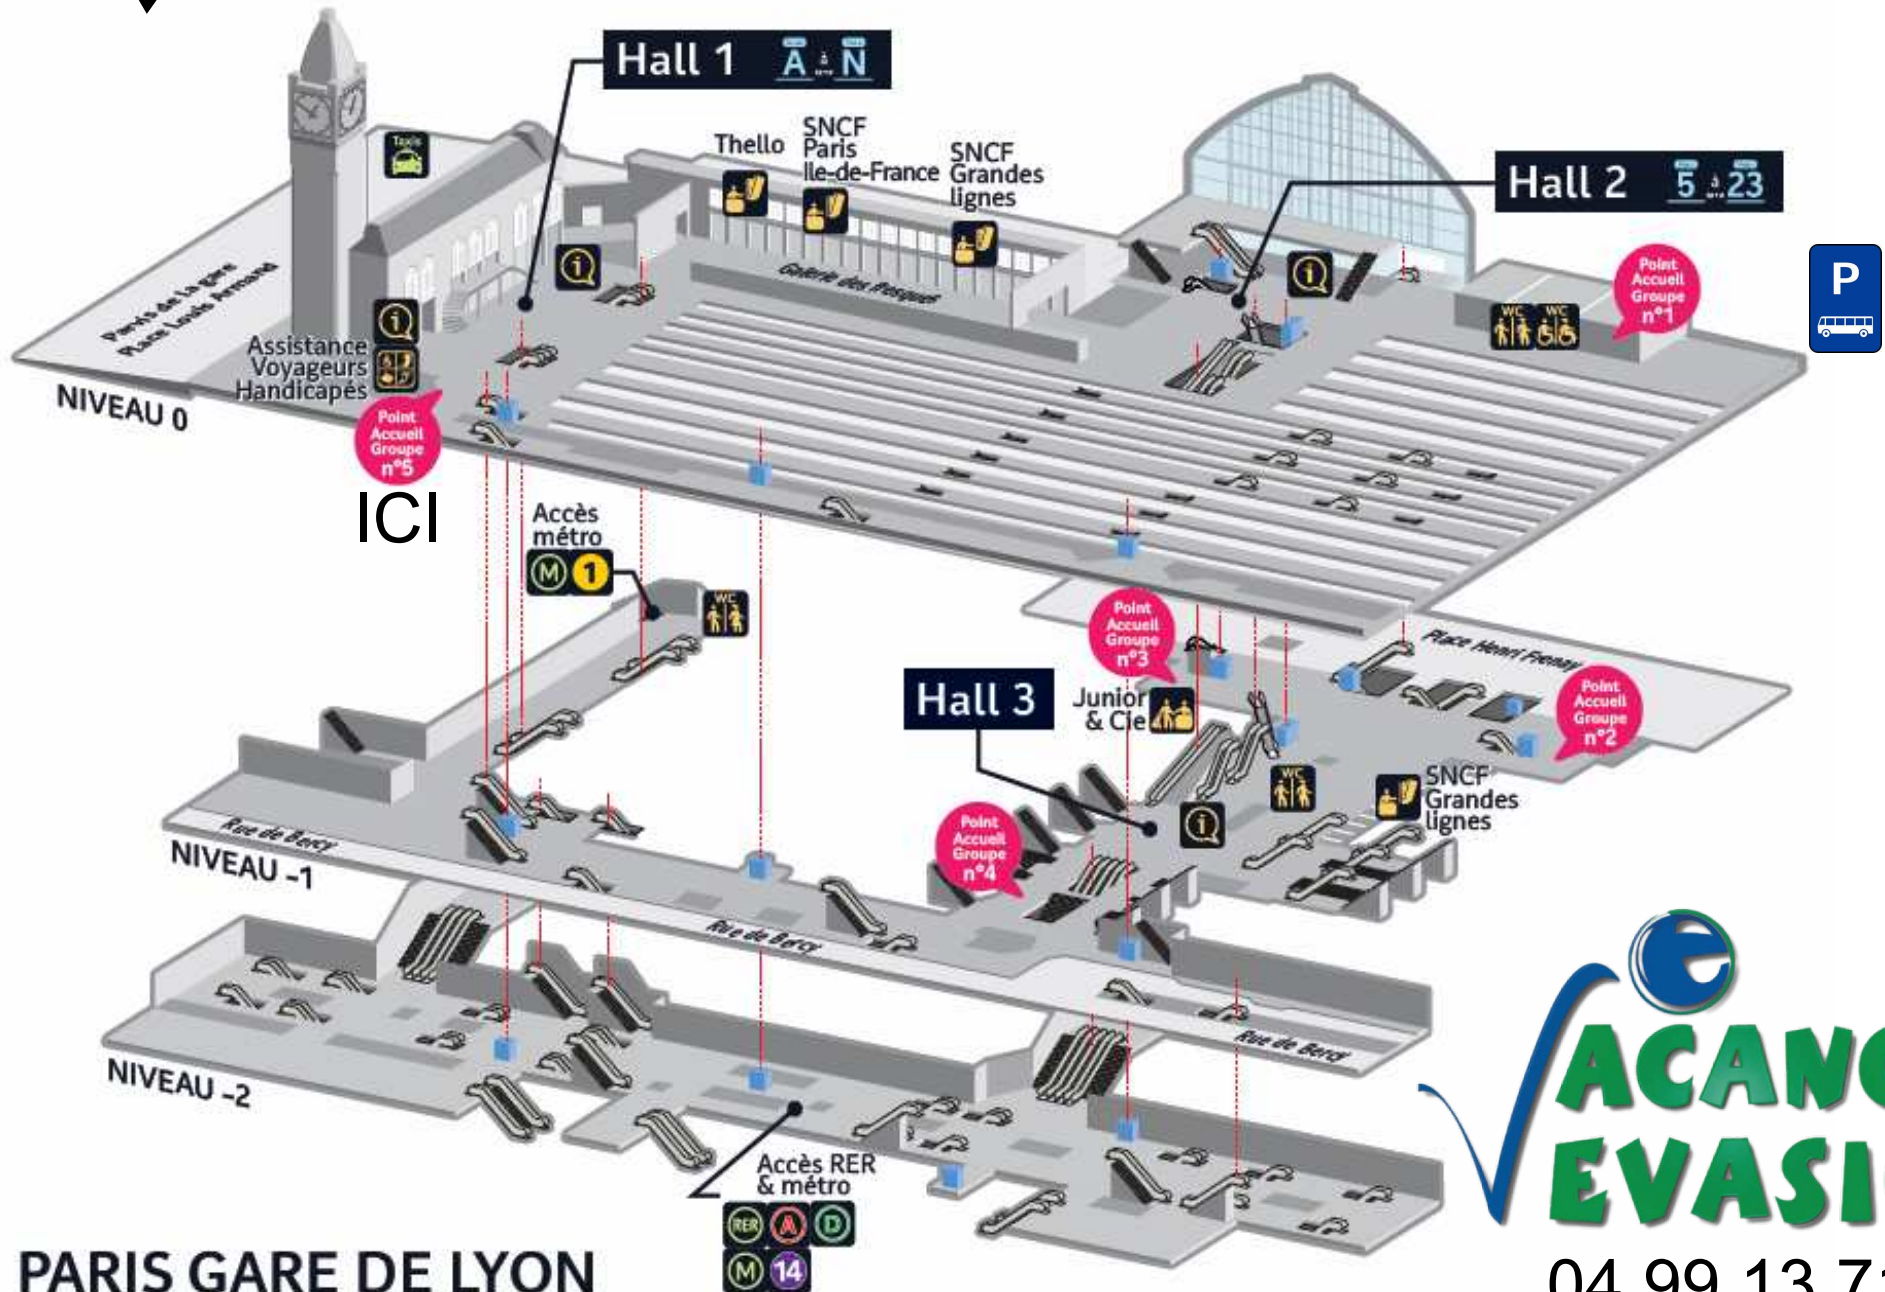

Lieu de Rendez-vous  
Départ de Paris – Gare de Lyon séjours VACANCES EVASION

✓ PARIS Gare de Lyon : Rassemblement Point Accueil Groupe n° 5 HALL 1, niveau 0. Côté sortie Tour GAMMA

PARIS GARE DE LYON

04 99 13 71 10